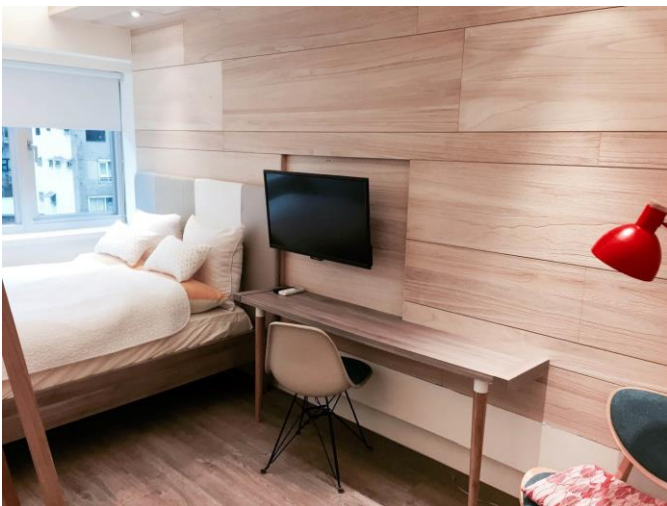

價格範圍 Price range Approx: 雙人房間 Twin share room NT\$1250-1500/晚 per night

訂房電郵 Email:service@nihao.com.tw

官方網頁

Website: <http://zh.nihao.com.tw/%E4%BD%A0%E5%A5BD%E5%B0%8F%E5%85%AC%E5%AF%93/>

(1 分鐘步行距離至台北車站 1 min walk to Taipei Station)